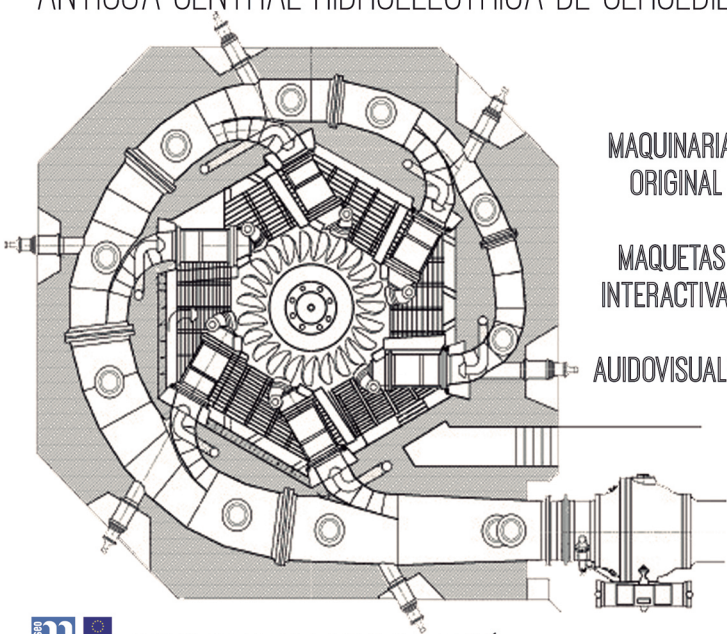

VISITAS GUIADAS A LA

FÁBRICA DE LA LUZ

ANTIGUA CENTRAL HIDROELÉCTRICA DE CERCEDILLA

MAQUINARIA
ORIGINAL

MAQUETAS
INTERACTIVAS

AUDIOVISUALES

RESERVAS EN EL MUSEO DEL ESQUÍ

Plaza Mayor núm. 3, Cercedilla